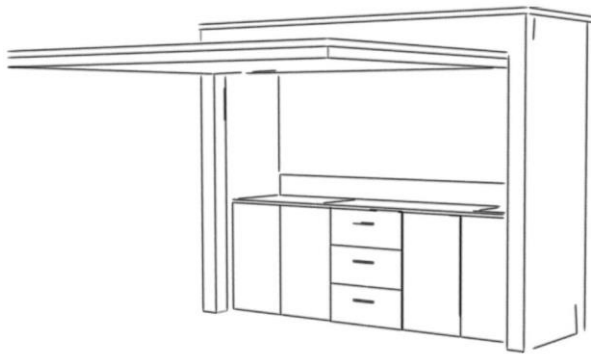

HÉDONÉA

MOBILIER EXTÉRIEUR UTILE ET DESIGN

Cuisine Outdoor

Lorsque les beaux jours arrivent, profitez sans perdre une minute de votre jardin grâce à notre concept de cuisine « outdoor », décuplant la convivialité de votre extérieur.

Son design et sa structure bois allient sobriété, chaleur et modernisme.

Conçus pour être pratique et s'adapter à votre taille de terrasse, nous vous proposons plusieurs modèles de cuisine, déclinés en deux dimensions occupant un faible espace, avec des options sur mesure.

INFORMATIONS TECHNIQUES

- **3 bardages : Volige douglas, Couvre joint, Clin Claire voie**
- **3 finitions : lasure incolore, chêne clair, chêne foncé**
- **2 façades de meubles : pin radiata, stratifié**
- **Choix multiple de couleurs de meubles**
- **2 dimensions :**
  - **H 229 *L 193*P94cm –Poids 500 Kgs**
  - **H229*L293*P94cm-Poids 650 Kgs**
- **Prix : à partir de 8 950 € TTC**

CONTACT

Antoine GENET
06 62 54 92 76