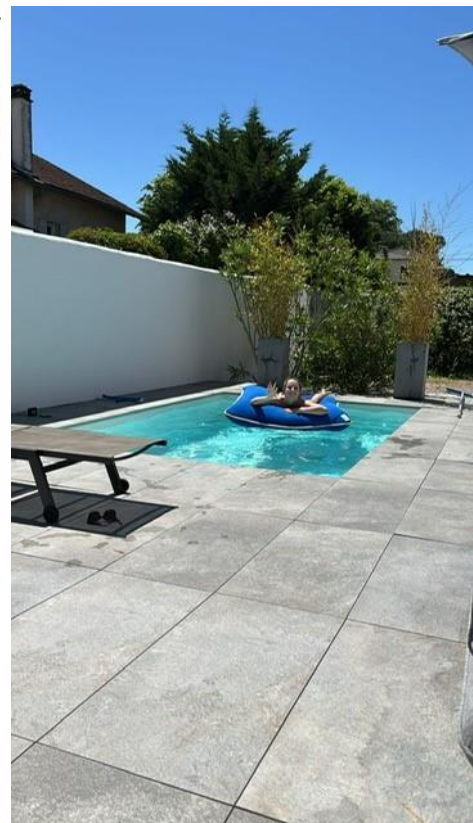

## WATER POUF

Pouf de piscine de grande dimension.

Water Pouf est l'accessoire piscine indispensable qui allie design, confort et qualité.

Water Pouf est spécifiquement conçu pour vous permettre d'en profiter durant plusieurs années, avec plaisir et sérénité.